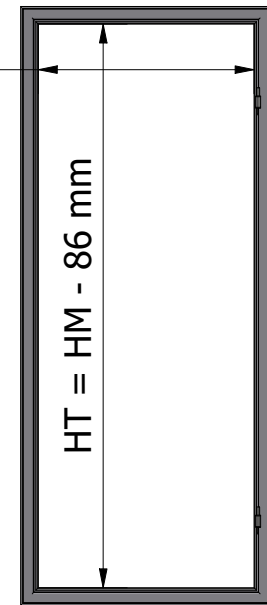

Denne tegningen skal ikke distribueres,
eller kopieres, uten tillatelse fra KIAS.

A-A (1 : 8)

B (1 : 2)
Brakkedør med 40 mm dørblad

Transportmål
gjennom karm

BT = BM - 86 mm

Åpning i vegg

Dato: 02.11.2020	Konstr./Tegnet: brajor	Tegningsnr.:	Revisjon:	Projeksjon:
KIAS KVANNE INDUSTRIER AS Kvanne Industrier AS Industrivegen 53 - 6652 SURNA Telefon: 71 66 36 89 E-post: Post@kvanne-industrier.no www.kvanne-industrier.no		Tittel: Brakkedør - Bestillingsunderlag		
Artikkelnr.:	Ordrenr./Serienr.:	Målestokk: 1 : 12	Ark: 1 / 1	