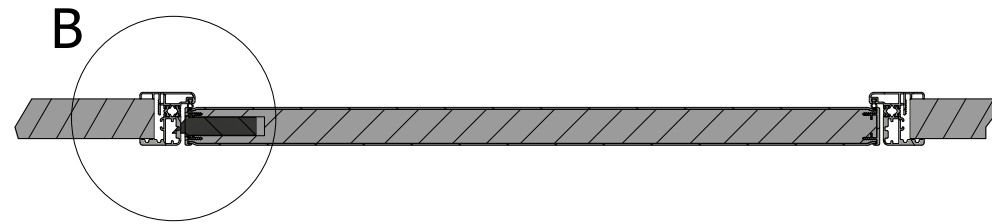

Denne tegningen skal ikke distribueres,
eller kopieres, uten tillatelse fra KIAS.

A-A (1 : 8)

B (1 : 2)
Brakkedør med 40 mm dørblad

Transportmål
gjennom karm

BT = BM - 86 mm

Åpning i vegg

Dato: 02.11.2020	Konstr./Tegnet: brajor	Tegningsnr.:	Revisjon:	Projeksjon:
KIAS KVANNE INDUSTRIER AS Kvanne Industrier AS Industrivegen 53 - 6652 SURNA Telefon: 71 66 36 89 E-post: Post@kvanne-industrier.no www.kvanne-industrier.no		Tittel: Brakkedør - Bestillingsunderlag		
Artikkelnr.:	Ordrenr./Serienr.:	Målestokk: 1 : 12	Ark: 1 / 1	