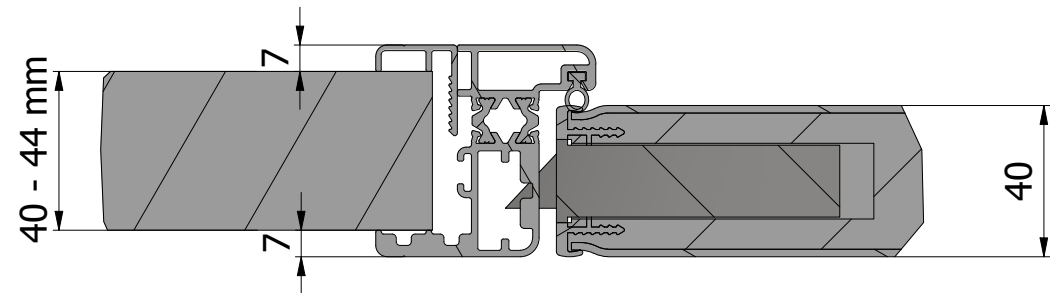

Denne tegningen skal ikke distribueres,
eller kopieres, uten tillatelse fra KIAS.

A-A (1 : 8)

B (1 : 2)
Brakkedør med 40 mm dørblad

Transportmål
gjennom karm

BT = BM - 86 mm

Åpning i vegg

Dato: 02.11.2020	Konstr./Tegnet: brajor	Tegningsnr.:	Revisjon:	Projeksjon:
KIAS KVANNE INDUSTRIER AS Kvanne Industrier AS Industrivegen 53 - 6652 SURNA Telefon: 71 66 36 89 E-post: Post@kvanne-industrier.no www.kvanne-industrier.no		Tittel: Brakkedør - Bestillingsunderlag		
Artikkelnr.:	Ordrenr./Serienr.:	Målestokk: 1 : 12	Ark: 1 / 1	