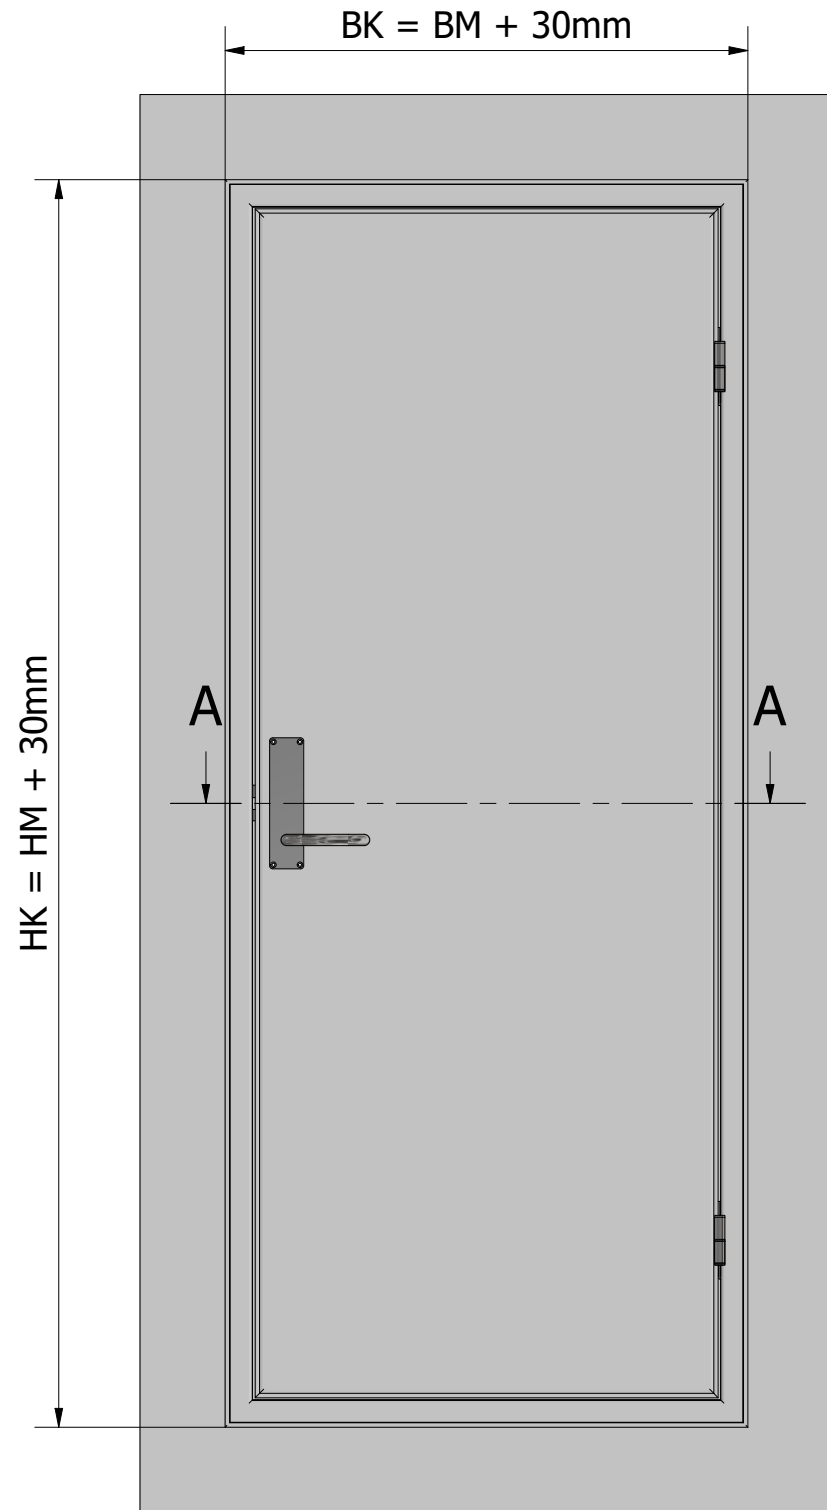

Denne tegningen skal ikke distribueres,
eller kopieres, uten tillatelse fra KIAS.

A-A (1 : 8)

B (1 : 2)
Brakkedør med 40 mm dørblad

Transportmål
gjennom karm

BT = BM - 86 mm

Åpning i vegg

Dato: 02.11.2020	Konstr./Tegnet: brajor	Tegningsnr.:	Revisjon:	Projeksjon:
KIAS KVANNE INDUSTRIER AS Kvanne Industrier AS Industrivegen 53 - 6652 SURNA Telefon: 71 66 36 89 E-post: Post@kvanne-industrier.no www.kvanne-industrier.no		Tittel: Brakkedør - Bestillingsunderlag		
Artikkelnr.:	Ordrenr./Serienr.:	Målestokk: 1 : 12	Ark: 1 / 1	