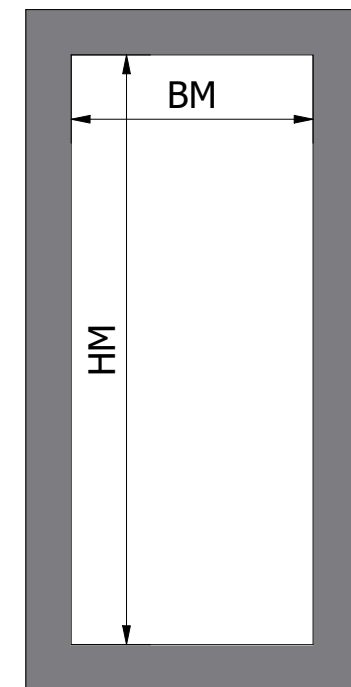

Denne tegningen skal ikke distribueres,
eller kopieres, uten tillatelse fra KIAS.

A-A (1 : 8)

B (1 : 2)
Brakkedør med 40 mm dørblad

Transportmål
gjennom karm

BT = BM - 86 mm

Åpning i vegg

Dato: 02.11.2020	Konstr./Tegnet: brajor	Tegningsnr.:	Revisjon:	Projeksjon:
KIAS KVANNE INDUSTRIER AS Kvanne Industrier AS Industrivegen 53 - 6652 SURNA Telefon: 71 66 36 89 E-post: Post@kvanne-industrier.no www.kvanne-industrier.no		Tittel: Brakkedør - Bestillingsunderlag		
Artikkelnr.:	Ordrenr./Serienr.:	Målestokk: 1 : 12	Ark: 1 / 1	