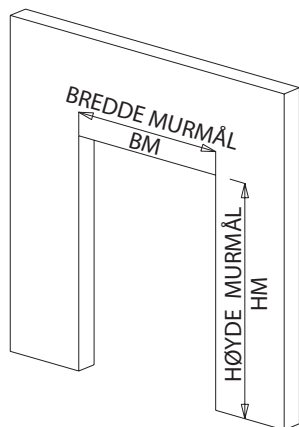

kjølerom/hygienedør

**Kjøleromsdør i glassfiberarmert polyester
TYPE KD**

KARMTYPER OG TABELLER

Sjekkliste for bestilling

Bredde murmål (BM) _____ mm
 Høyde murmål (HM) _____ mm

eller:
 Bredde transportmål (BT) _____ mm
 Høyde transportmål (HT) _____ mm

KD-1 Aluminiumskarm m/brutt kuldebro

Helomsluttende justerbar karm for veggtykkelser fra 70 til 300 mm

ENFLØYET	BK	HK	BM	HM	BT	HT
KD-M06x21E	680	2140	610	2110	480	2040
KD-M07x21E	780		710		580	Terskel - 40 mm
KD-M08x21E	880		810		680	
KD-M09x21E	980		910		780	
KD-M10x21E	1080		1010		880	
KD-M11x21E	1180		1110		980	
KD-M12x21E	1280		1210		1080	
KD-M13x21E	1380		1310		1180	
KD-M14x21E	1480		1410		1280	
Skreddersøm						