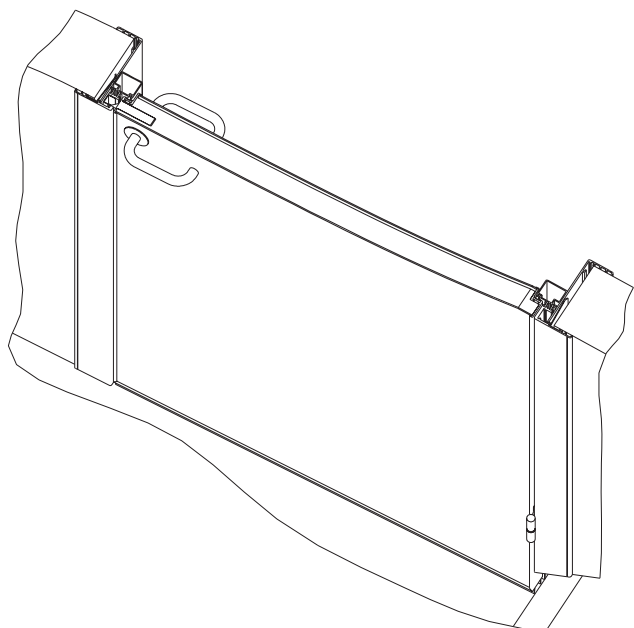

Snitt av KD-1