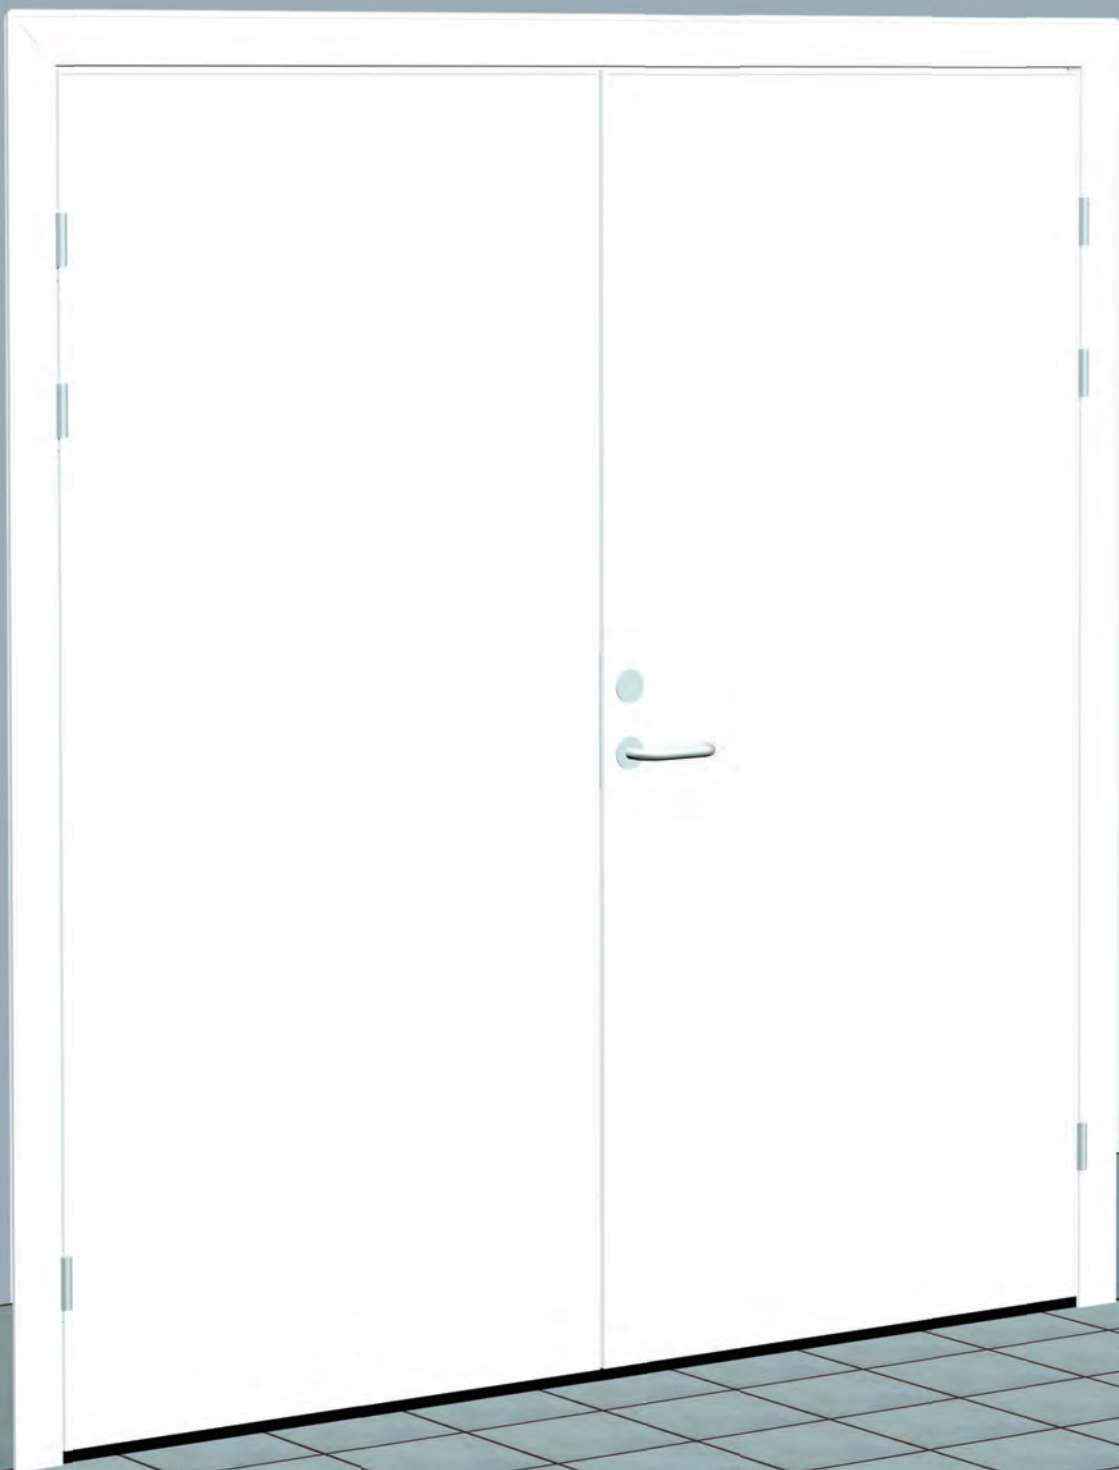

kjølerom/hygienedør

**Kjøleromsdør i glassfiberarmert polyester
TYPE KD**

KARMTYPER OG TABELLER

Sjekkliste for bestilling

Bredde murmål (BM) _____ mm
 Høyde murmål (HM) _____ mm

eller:
 Bredde transportmål (BT) _____ mm
 Høyde transportmål (HT) _____ mm