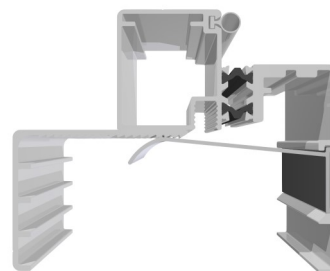

Karmtype SD1 justerbar:

KIAS SD1 justerbar aluminiumskarm. Karmen har listverk med bredde 60mm, og er klar-gjort med låsefjær til utforing. Utforingen har listverk med bredde 54mm.

Måltabell SD1 Justerbar 1-fløyet (mål i mm)

Karmtype ID1:

KIAS ID1 aluminiumskarm med notspor 10x10mm til utføring.

Måltabell ID1 1-fløya (mål i mm)

Modulmål	Veggåpning, BM x HM	Ytermål karm, BK x HK	Dørbladmål (slepelist / luftspalte 22mm / terskel h=37mm)	Dørbladmål (HC-terskel / luftspalte 18mm)	Transportmål (terskelfri), BT x HT
M07 x 20	710 x 2010	690 x 1990	626 x 1936	626 x 1940	602 x 1946
M08 x 20	810 x 2010	790 x 1990	726 x 1936	726 x 1940	702 x 1946
M09 x 20	910 x 2010	890 x 1990	826 x 1936	826 x 1940	802 x 1946
M10 x 20	1010 x 2010	990 x 1990	926 x 1936	926 x 1940	902 x 1946
M07 x 21	710 x 2110	690 x 2090	626 x 2036	626 x 2040	620 x 2046
M08 x 21	810 x 2110	790 x 2090	726 x 2036	726 x 2040	702 x 2046
M09 x 21	910 x 2110	890 x 2090	826 x 2036	826 x 2040	802 x 2046
M10 x 21	1010 x 2110	990 x 2090	926 x 2036	926 x 2040	902 x 2046
M11 x 21	1110 x 2110	1090 x 2090	1026 x 2036	1026 x 2040	1002 x 2046
M12 x 21	1210 x 2110	1190 x 2090	1126 x 2036	1126 x 2040	1102 x 2046
M13 x 21	1310 x 2110	1290 x 2090	1226 x 2036	1226 x 2040	1202 x 2046
Skreddersøm	BM x HM	BM - 20 x HM - 20	BM - 84 x HM - 74	BM - 84 x HM - 70	BM - 108 x HM - 64

Karmtype KD1 justerbar:

KIAS **KD1** justerbar aluminiumskarm med brutt kuldebro. Karmen har listverk med bredde 80mm, og er klargjort med låsefjær til utforing. Utforingen har listverk med bredde 54mm.