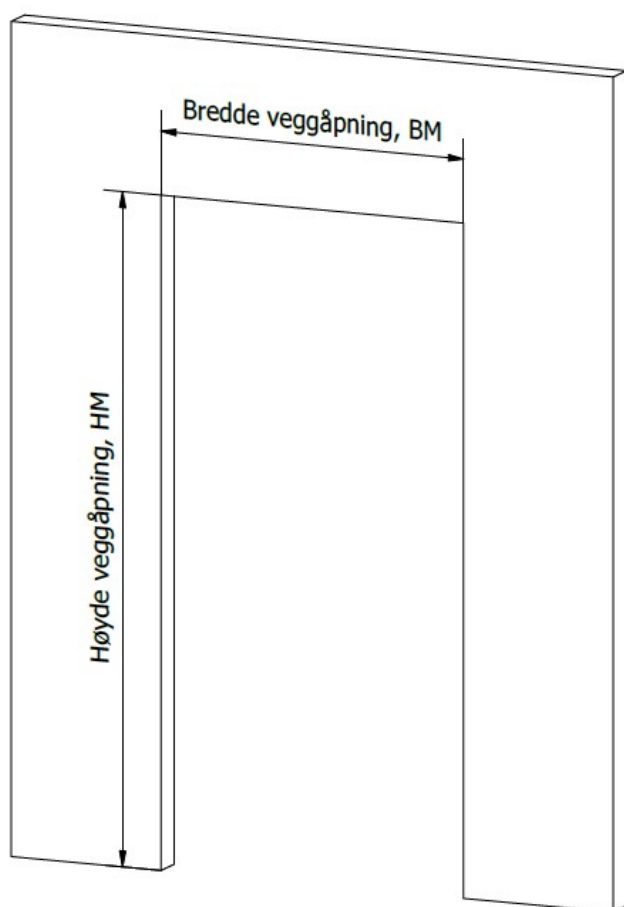

For å kunne levere ei dør som passer din vegg må vi vite følgende:

1. Bredden og høyden på veggåpning (murmål)
2. Veggtykkelse på veggen
3. Egenskaper (brann, lyd, kjøling osv.)
4. Terskelfri / Slepelist / Terskel

Karmtype SD1 justerbar:

KIAS SD1 justerbar aluminiumskarm. Karmen har listverk med bredde 60mm, og er klar-gjort med låsefjær til utforing. Utforingen har listverk med bredde 54mm.

Måltabell SD1 Justerbar 1-fløyet (mål i mm)

Modulmål	Veggåpning, BM x HM	Ytermål karm inklusiv listverk, BK x HK	Dørbladmål (slepelist / luftspalte 22mm / terskel h=37mm)	Dørbladmål HC-terskel (terskel h=20mm og spalte 8mm)	Transportmål (terskelfri), BT x HT
M07 x 20	710 x 2010	780 x 2040	652 x 1955	652 x 1969	620 x 1960
M08 x 20	810 x 2010	880 x 2040	752 x 1955	752 x 1969	720 x 1960
M09 x 20	910 x 2010	980 x 2040	852 x 1955	852 x 1969	820 x 1960
M10 x 20	1010 x 2010	1080 x 2040	952 x 1955	952 x 1969	920 x 1960
M07 x 21	710 x 2110	780 x 2140	652 x 2055	652 x 2069	620 x 2060
M08 x 21	810 x 2110	880 x 2140	752 x 2055	752 x 2069	720 x 2060
M09 x 21	910 x 2110	980 x 2140	852 x 2055	852 x 2069	820 x 2060
M10 x 21	1010 x 2110	1080 x 2140	952 x 2055	952 x 2069	920 x 2060
M11 x 21	1110 x 2110	1180 x 2140	1052 x 2055	1052 x 2069	1020 x 2060
M12 x 21	1210 x 2110	1280 x 2140	1152 x 2055	1152 x 2069	1120 x 2060
M13 x 21	1310 x 2110	1380 x 2140	1252 x 2055	1252 x 2069	1220 x 2060
Skreddersøm	BM x HM	BM + 70 x HM + 30	BM—52 x HM—55	BM— 52 x HM—41	BM—90 x HM—50