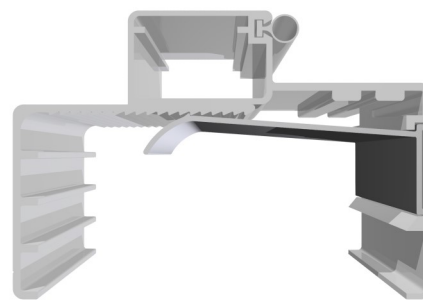

For å kunne levere ei dør som passer din vegg må vi vite følgende:

1. Bredden og høyden på veggåpning (murmål)
2. Veggtykkelse på veggen
3. Egenskaper (brann, lyd, kjøling osv.)
4. Terskelfri / Slepelist / Terskel

Karmtype SD1 justerbar:

KIAS SD1 justerbar aluminiumskarm. Karmen har listverk med bredde 60mm, og er klar-gjort med låsefjær til utforing. Utforingen har listverk med bredde 54mm.

Måltabell SD1 Justerbar 1-fløyet (mål i mm)

Karmtype KD1 justerbar:

KIAS **KD1** justerbar aluminiumskarm med brutt kuldebro. Karmen har listverk med bredde 80mm, og er klargjort med låsefjær til utforing. Utforingen har listverk med bredde 54mm.