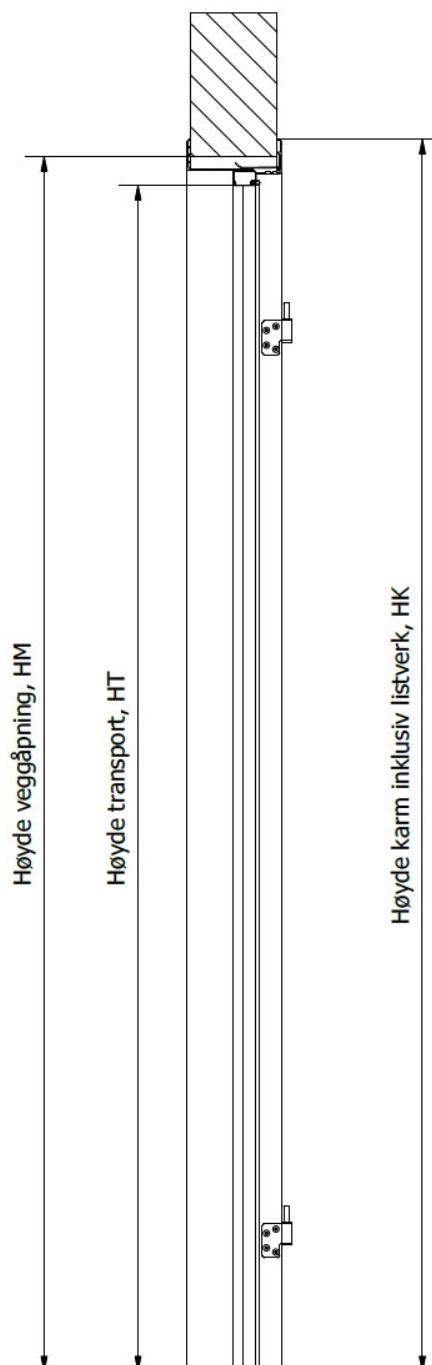

Karmtype SD1 justerbar:

KIAS SD1 justerbar aluminiumskarm. Karmen har listverk med bredde 60mm, og er klar-gjort med låsefjær til utforing. Utforingen har listverk med bredde 54mm.

Måltabell SD1 Justerbar 1-fløyet (mål i mm)

Måltabell SD1 Justerbar 2-fløyet (mål i mm)

Modulmål	Veggåpning, BM x HM	Ytermål karm inklusiv listverk, BK x HK	Dørbladmål (slepelist / luftspalte 22mm / terskel h=37mm)	Dørbladmål HC-terskel (terskel h=20mm og spalte 8mm)	Transportmål (terskelfri), BT x HT
M13 x 21	1310 x 2110	1380 x 2140	624 x 2055	624 x 2069	1220 x 2060
M14 x 21	1410 x 2110	1480 x 2140	674 x 2055	674 x 2069	1320 x 2060
M15 x 21	1510 x 2110	1580 x 2140	724 x 2055	724 x 2069	1420 x 2060
M16 x 21	1610 x 2110	1680 x 2140	774 x 2055	774 x 2069	1520 x 2060
M17 x 21	1710 x 2110	1780 x 2140	824 x 2055	824 x 2069	1620 x 2060
M18 x 21	1810 x 2110	1880 x 2140	874 x 2055	874 x 2069	1720 x 2060
M19 x 21	1910 x 2110	1980 x 2140	924 x 2055	924 x 2069	1820 x 2060
M20 x 21	2010 x 2110	2080 x 2140	974 x 2055	974 x 2069	1920 x 2060
M21 x 21	2110 x 2110	2180 x 2140	1024 x 2055	1024 x 2069	2020 x 2060
M22 x 21	2210 x 2110	2280 x 2140	1074 x 2055	1074 x 2069	2120 x 2060
M23 x 21	2310 x 2110	2380 x 2140	1124 x 2055	1124 x 2069	2220 x 2060
M24 x 21	2410 x 2110	2480 x 2140	1174 x 2055	1174 x 2069	2320 x 2060
Skreddersøm	BM x HM	BM + 70 x HM + 30	BM/2—31 x HM—55	BM/2— 31 x HM—41	BM—90 x HM—50