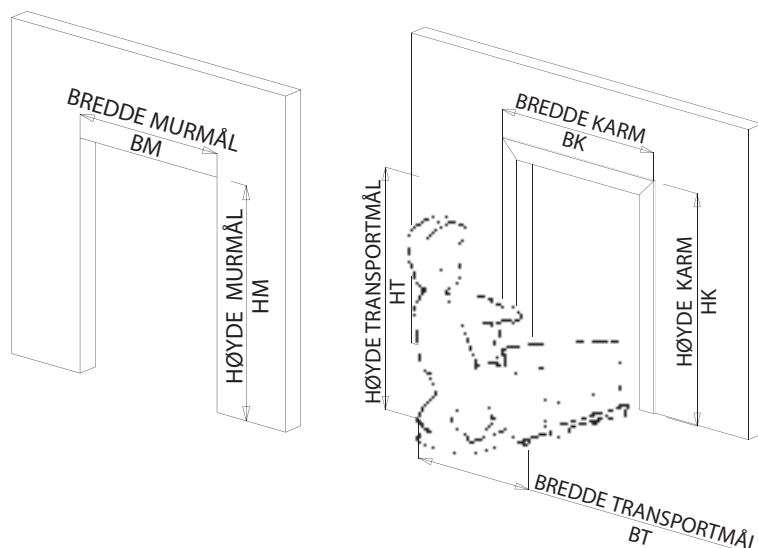

Uisolerte pendeldører i opal hvit polykarbonat
TYPE PDPO

KARMTYPER OG TABELLER

Sjekkliste for bestilling

Bredde murmål (BM)	_____ mm
Høyde murmål (HM)	_____ mm
eller:	
Bredde transportmål (BT)	_____ mm
Høyde transportmål (HT)	_____ mm
Farge sparkeplate	_____
Karmtype	_____
Avviserbøyle	_____
Ekstrautstyr	_____
Hengsler med selvlukkende funksjon	_____
Hengsler 92° med låsbar funksjon	_____

Vi lever også dører etter Norsk Standard, eksempel
Se også www.kvanne-industrier.no for mer informasjon om produktene. Tegninger, beskrivelser m.m.

PD-1
Aluminiumskarm
Justerbar karm for
veggykkelser fra
75 til 300 mm

ENFLØYET	BK	HK	BM	HM	BT	HT
PDPO 80x217E	824	2182	760	2150	600	2100
PDPO 90x217E	924		860		700	
PDPO 100x217E	1024		960		800	
PDPO 110x217E	1124		1060		900	
PDPO 120x217E	1224		1160		1000	
PDPO 130x217E	1324		1260		1100	
PDPO 140x217E	1424		1360		1200	
VALGFRI						