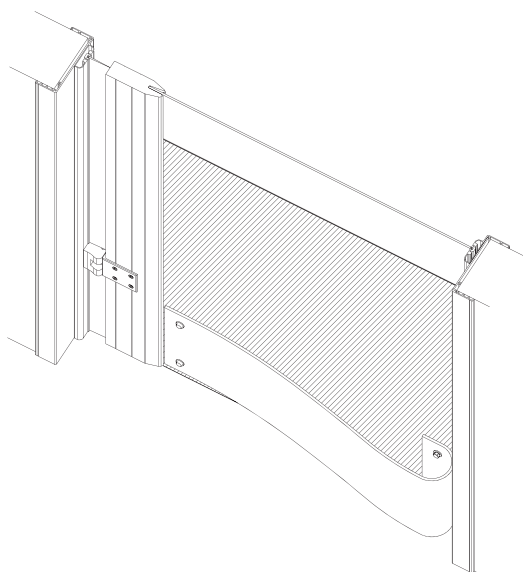

Ekstrautstyr

Utsnitt av dør med avviserbøyle montert.