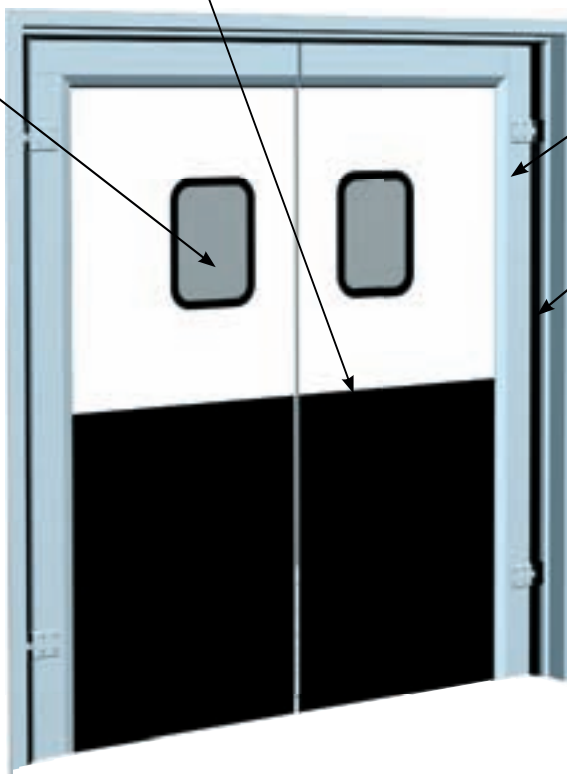

Aluminium natureloksert.

Klemsikring i karm.

Konstruksjon	Materialer
Karm	Pulverlakkert eller eloksert aluminium
Overflate dørblad	Opal hvit polykarbonat 5mm
Dørblad forsterkning	Vertikal ryggforsterkning i aluminium på hengselside. Horisontal forsterkningsknakk i overkant
Klemsikring	Silikonpakning
Vindu	Vindusfelt av polykarbonat som er innfelt i gummipakning
Sparkeplate	Dekker 100 cm fra nedre kant av dør
Utforing/Låsefjær	Aluminium
Hengsel	Kompositt og RF-stål